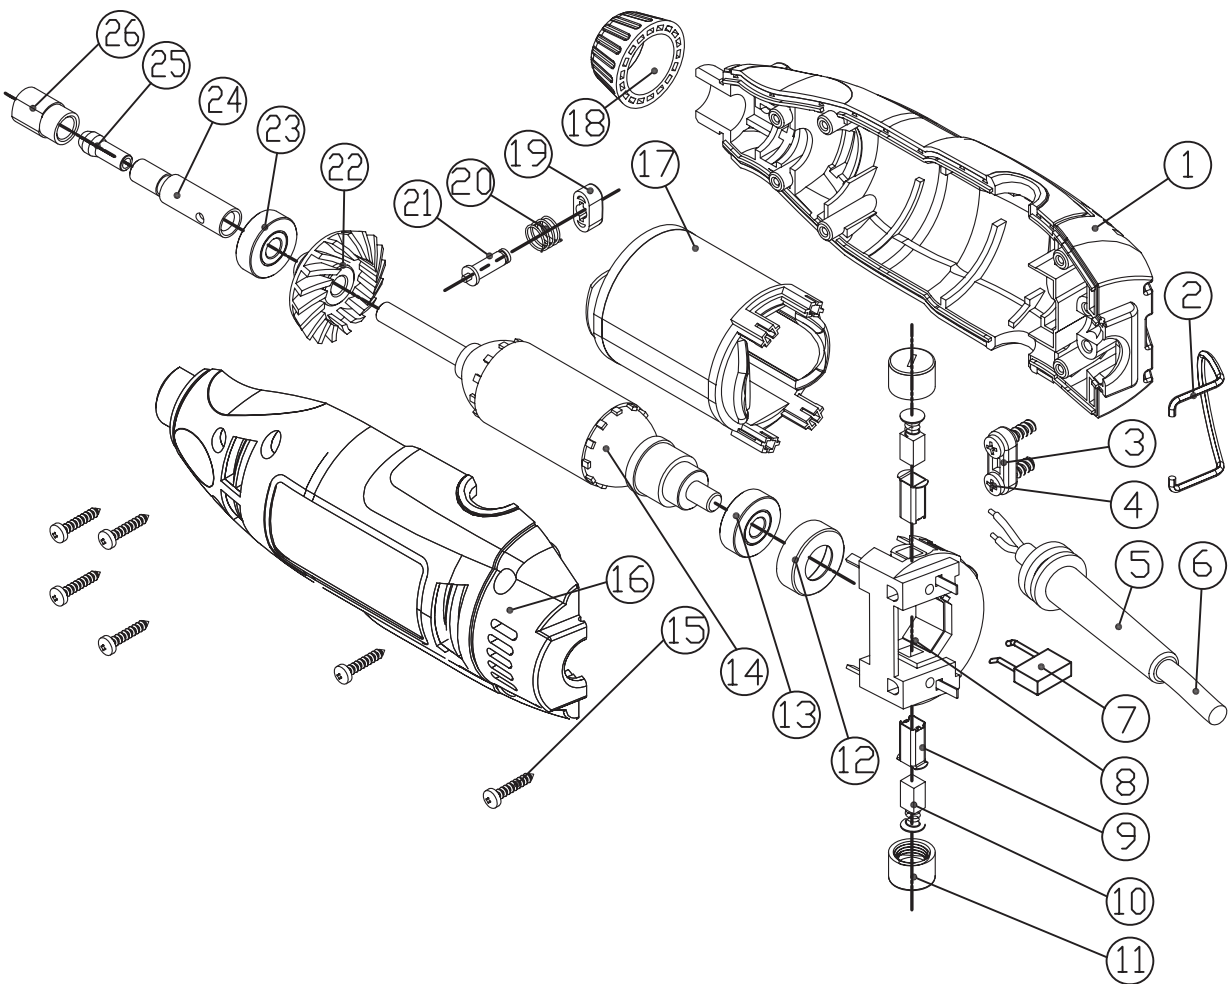

Exploded View RD-MG07

Parts List RD-MG07

1	300082	Housing	1	36		
2	242560	Suspension loop	1	37		
3	315001	Cord clamp	1	38		
4	500201	Screw	2	39		
5	322004	Cord guard	1	40		
6	160200	VDE plug & power cable	1	41		
7	161502	Capacitor	1	42		
8	163611	ON/OFF switch	1	43		
9	222807	Brush holder	2	44		
10	162407	Carbon brush	2	45		
11	314507	Carbon brush cap	2	46		
12	321005	Bearing sleeve	1	47		
13	520008	Bearing 626-2RS	1	48		
14	100088	Rotor	1	49		
15	500001	Screw	6	50		
16	300082	Housing	1	51		
17	110088	Stator	1	52		
18	313305	Head nut	1	53		
19	312941	Shaft lock button	1	54		
20	241506	Shaft lock spring	1	55		
21	215014	Shaft lock pin	1	56		
22	314009	Fan	1	57		
23	520008	Bearing 626-2RS	1	58		
24	213004	Output shaft	1	59		
25	216500	Collet	1	60		
26	215065	Collet nut	1	61		
27				62		
28				63		
29				64		
30				65		
31				66		
32				67		
33				68		
34				69		
35				70		